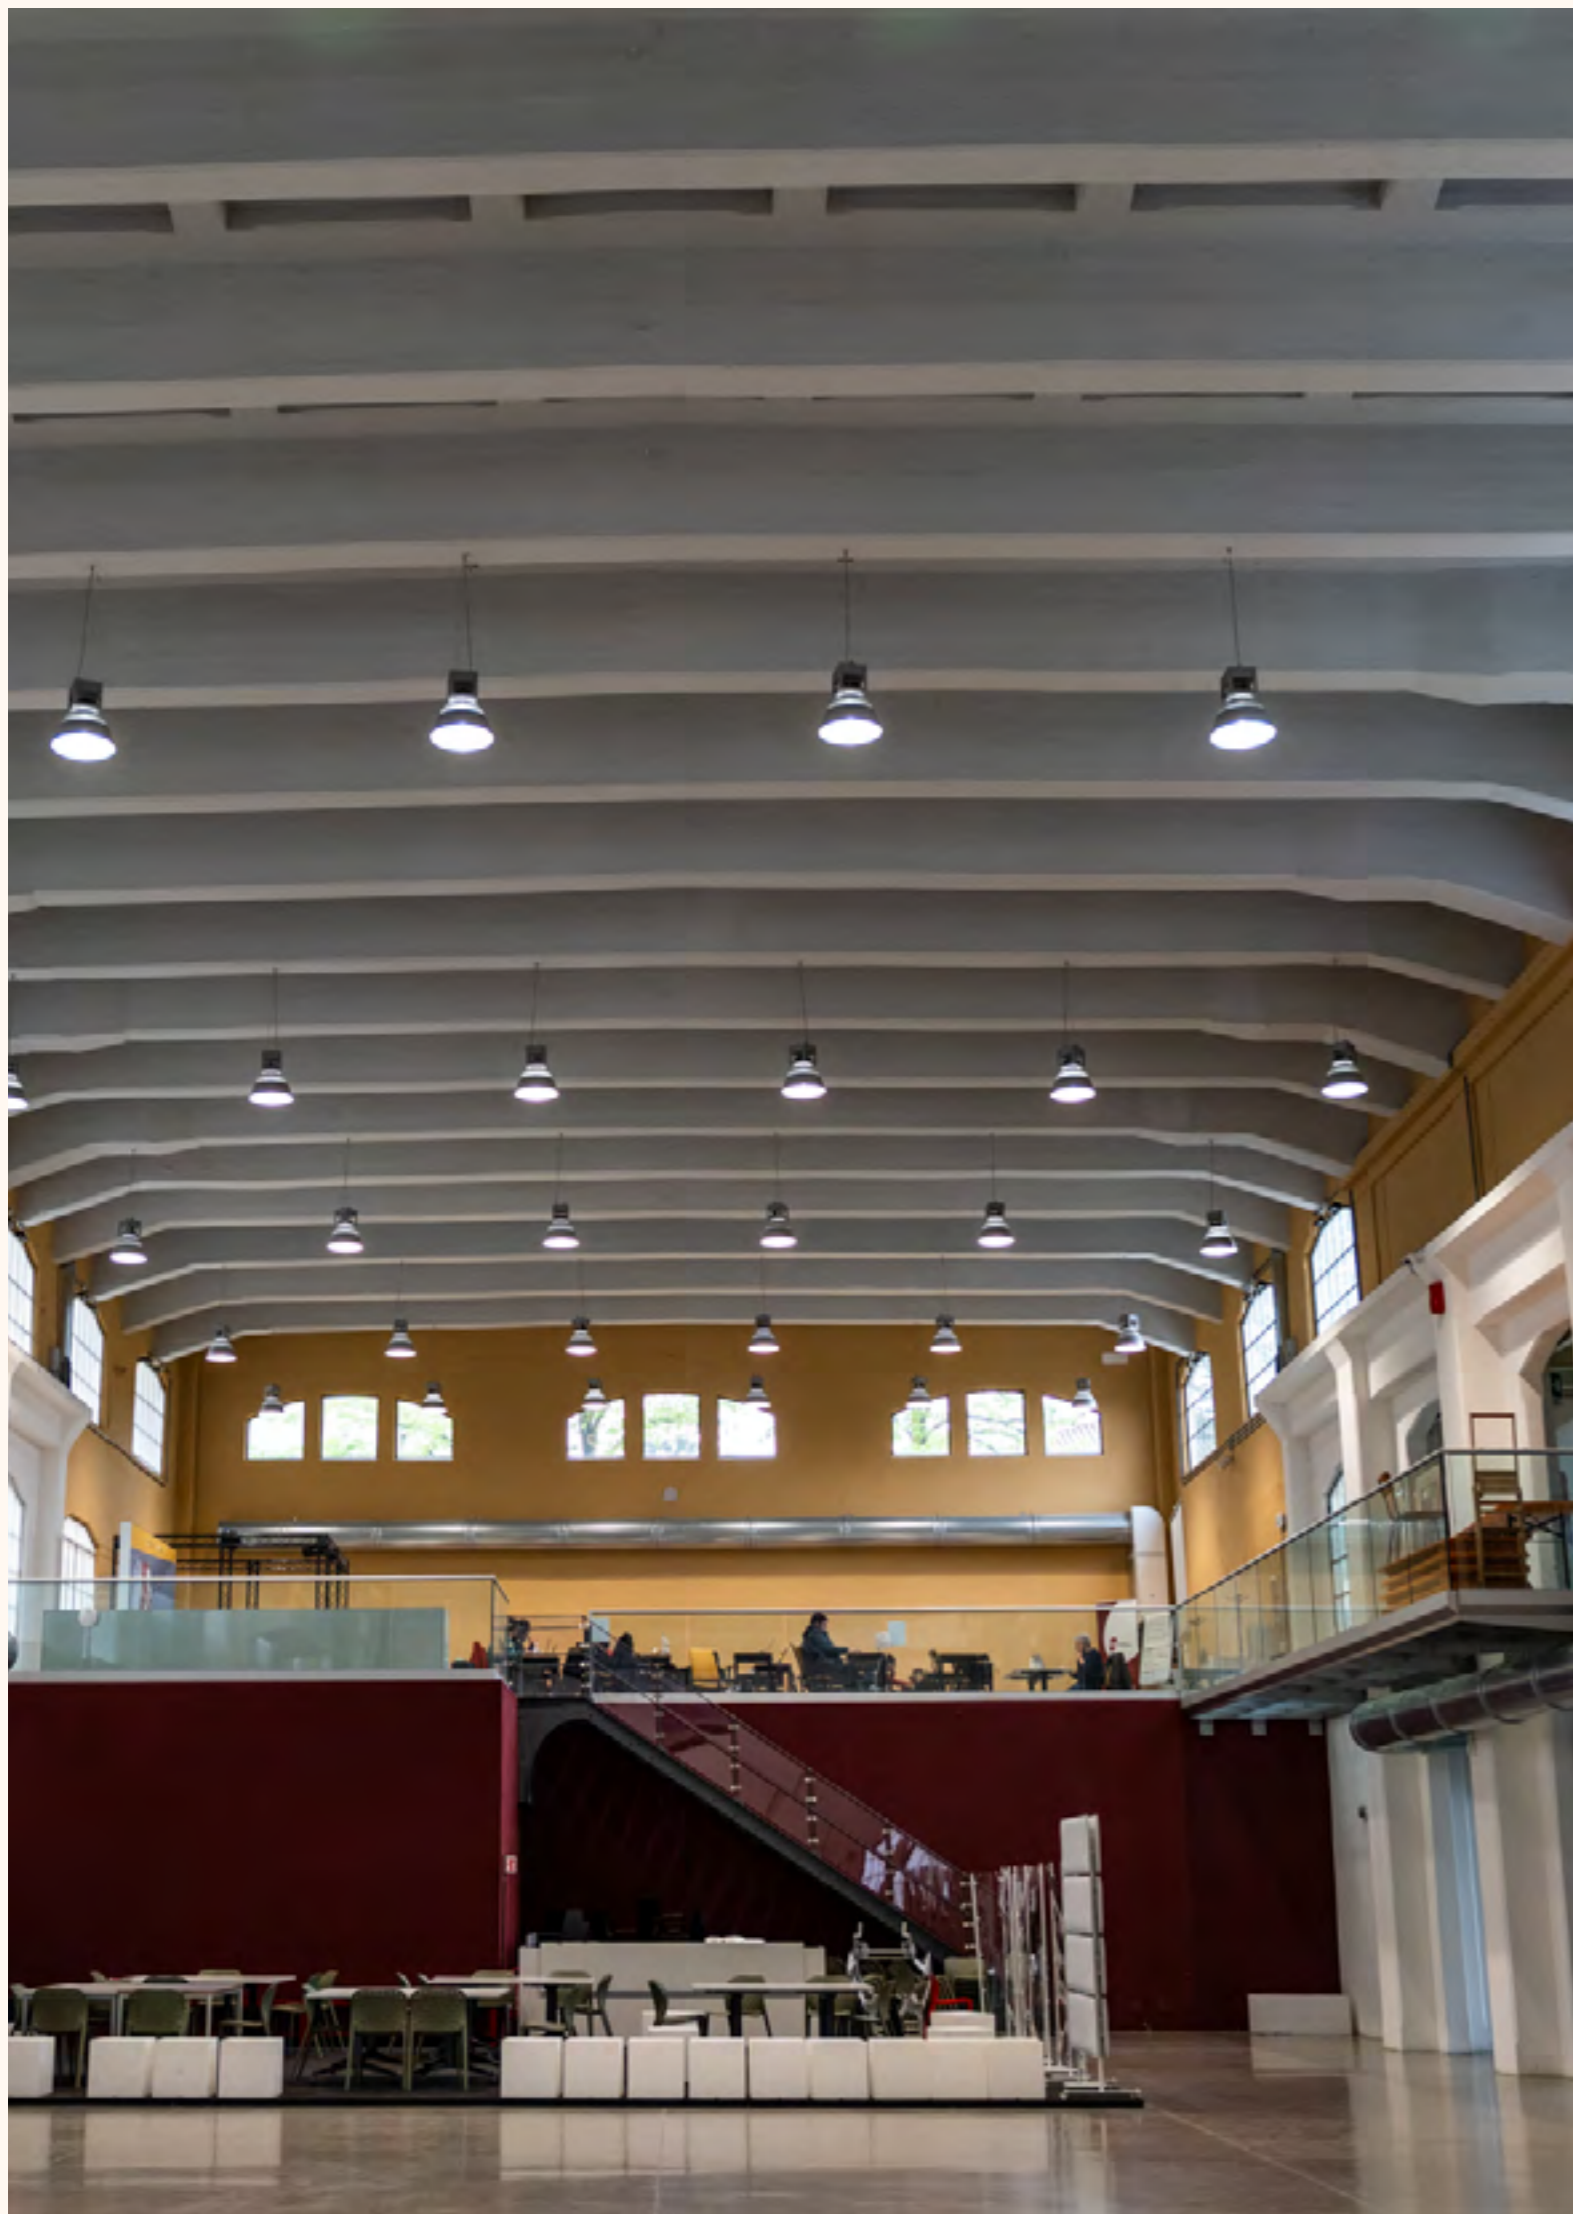

# IL LABORATORIO

AGGREGATORE DI ESPERIENZE E DI ENERGIA

Il Laboratorio Aperto di Modena si trova nell'ex Centrale AEM a ridosso del centro storico della città, ed è un luogo di formazione e innovazione per cittadini, scuole, università, enti, imprese e professionisti del settore culturale e digitale.