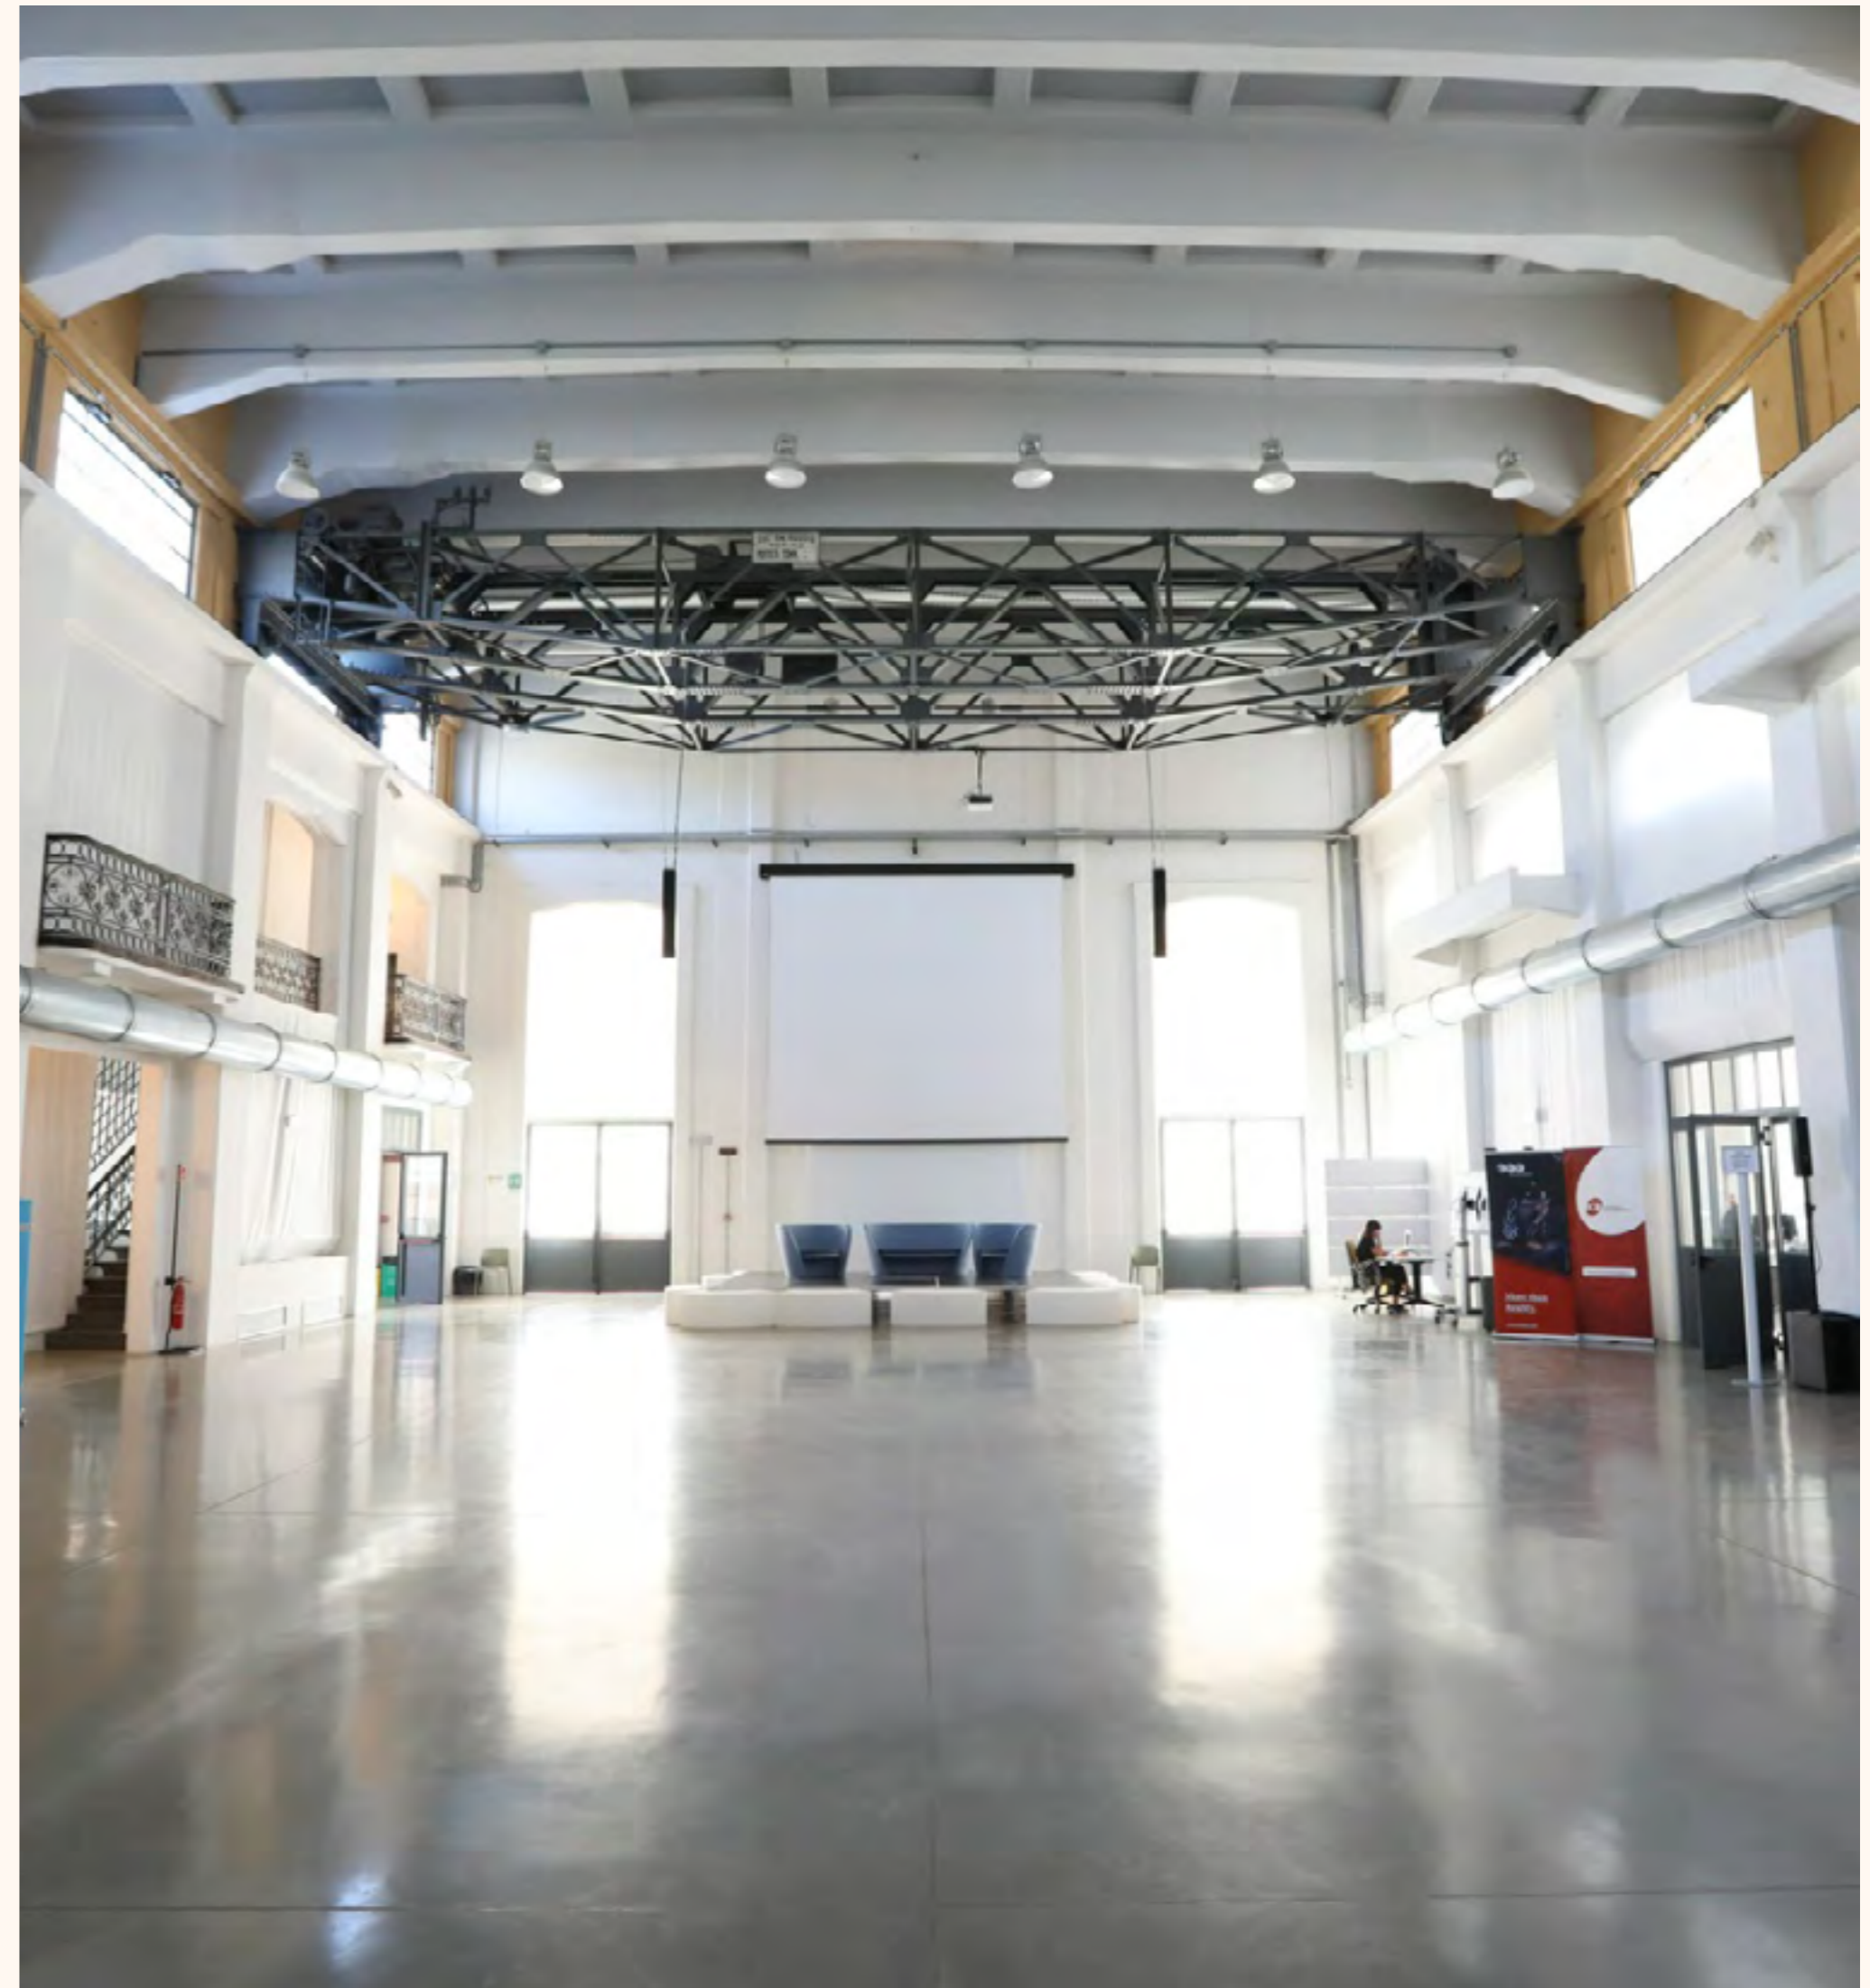

# GLI SPAZI

Una location suggestiva e versatile alle porte del centro della città, ideale per organizzare eventi, meeting e corsi di formazione.

La capienza totale della struttura è di **350 persone.**

# GALLERIA CENTRALE

Lo spazio del salone centrale è per sua natura multi-funzionale e convergono qui i **flussi generativi di tutte le attività.**

Qui hanno luogo eventi di intrattenimento, convegni, conferenze, meeting, mostre ed esposizioni artistiche, spettacoli teatrali e musicali. Il palco modulare, le sedute e il grande schermo a scomparsa lo rendono il luogo ideale per **attività coinvolgenti e spettacolari.**

**Dimensione** ..... 545 mq

**Sedute** ..... 150

**Dotazioni** ..... impianto audio e video  
proiettore,  
lavagna interattiva  
connessione WiFi